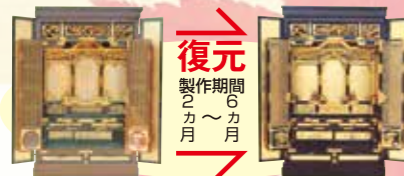

お気軽にお電話下さい

ご本尊・お位牌の補修・復元いたします

修復

(修理箇所)

- 手・蓮弁欠損部補修
- 金箔・肌粉仕上げ
- 顔部・お顔彩色

仏壇のお洗濯・補修いたします

お気軽にご相談ください

復元

製作期間
2ヵ月～6ヵ月

※お見積り無料でさせていただきます。お気軽にご連絡下さい。
※唐木仏壇(桜・紫丹・黒丹)も洗い・お洗濯できます。

金物仏具綺麗にできます

研磨後金メッキがフッ素仕上げ。毎年のお磨きは不要になります。

松阪駅より徒歩5分。大きな観音様が目印です。

ホームページが
できました!
今すぐチェック!!

<https://obutsudanha-kazariya.jp/>

売
出
期
間