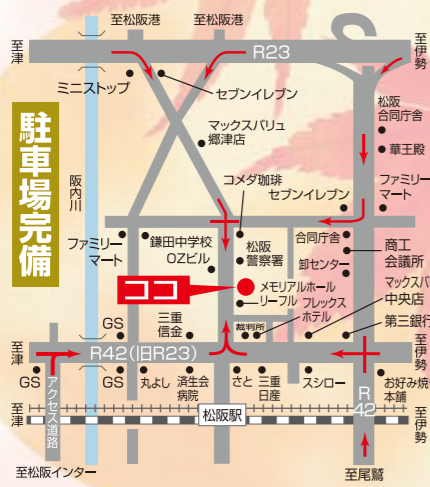

製作期間
2ヵ月～6ヵ月

※お見積り無料でさせていただきます。お気軽にご連絡下さい。
※唐木仏壇(桜・紫丹・黒丹)も洗い・お洗濯できます。

金物仏具綺麗にできます

研磨後金メッキがフッ素仕上げ。毎年のお磨きは不要になります。

松阪駅より徒歩5分。大きな観音様が目印です。

ホームページが
できました!
今すぐチェック!!

<https://obutsudanha-kazariya.jp/>

売
出
期
間